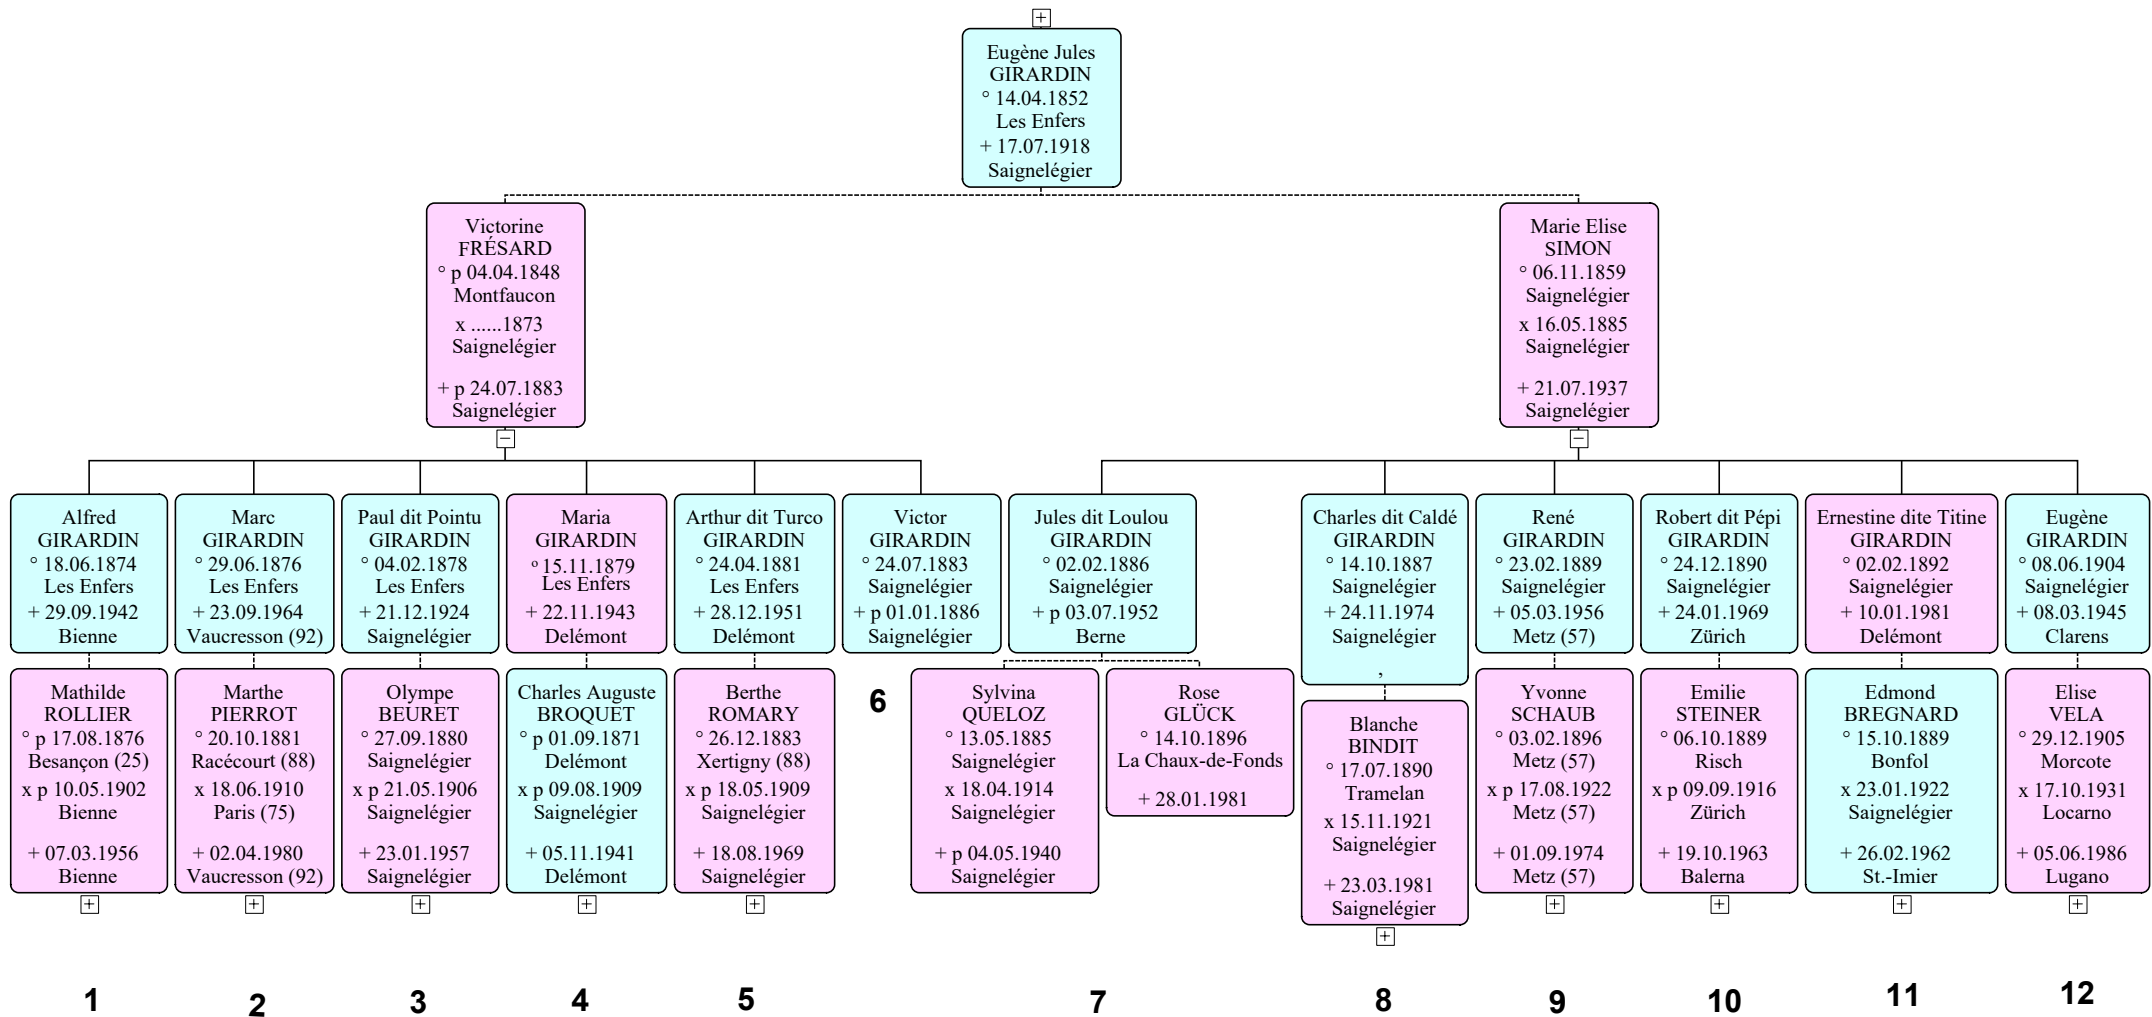

Descendance d'Eugène Jules Girardin