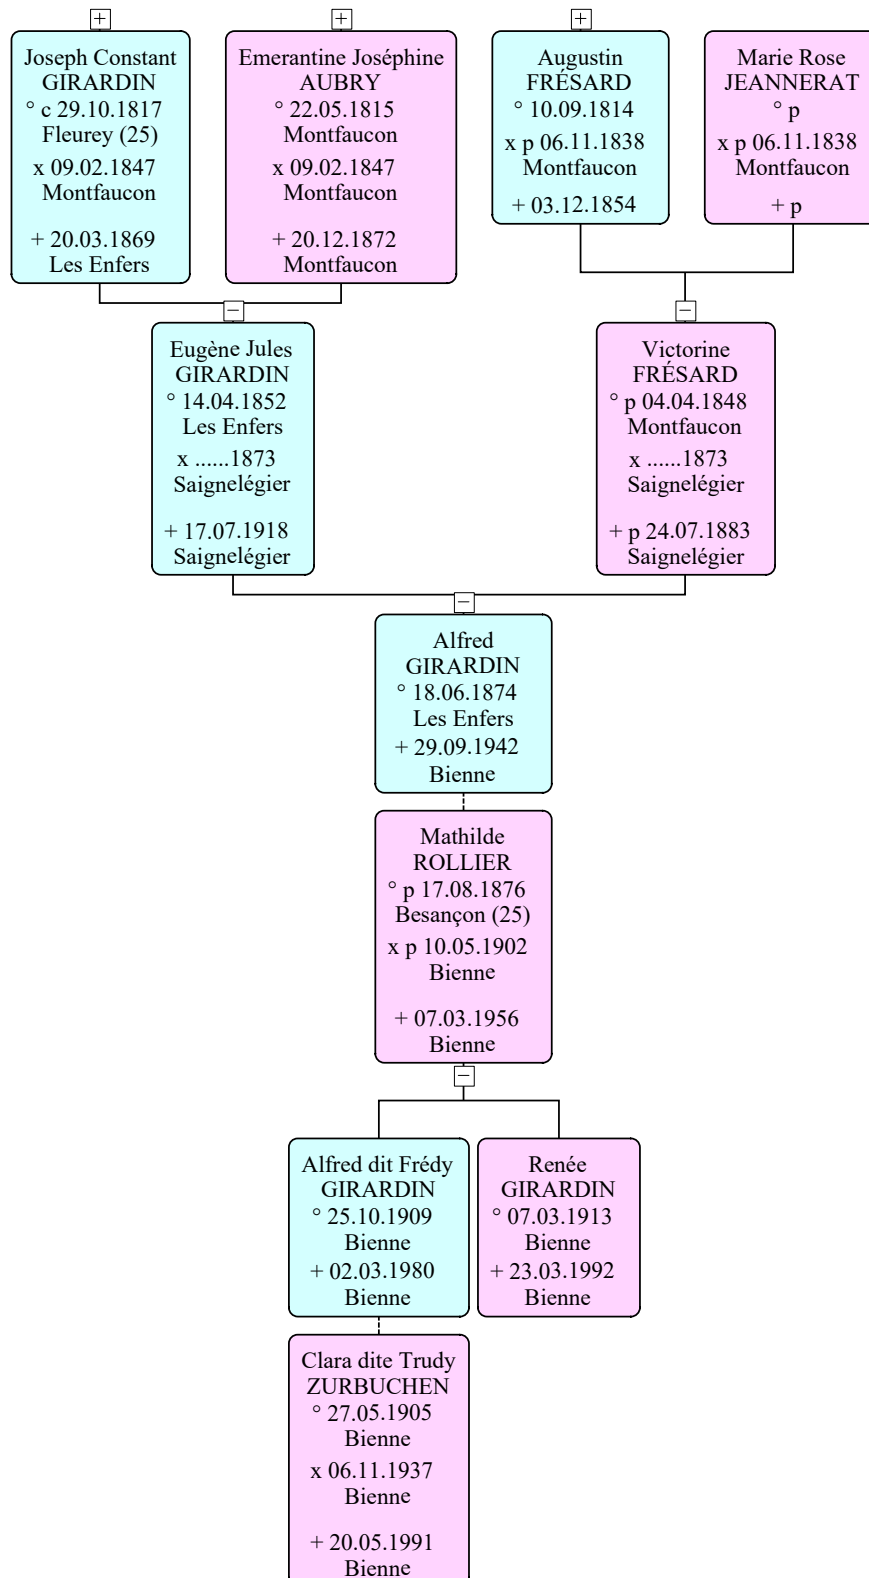

Descendance d'Alfred Girardin (1) et Mathilde Rollier