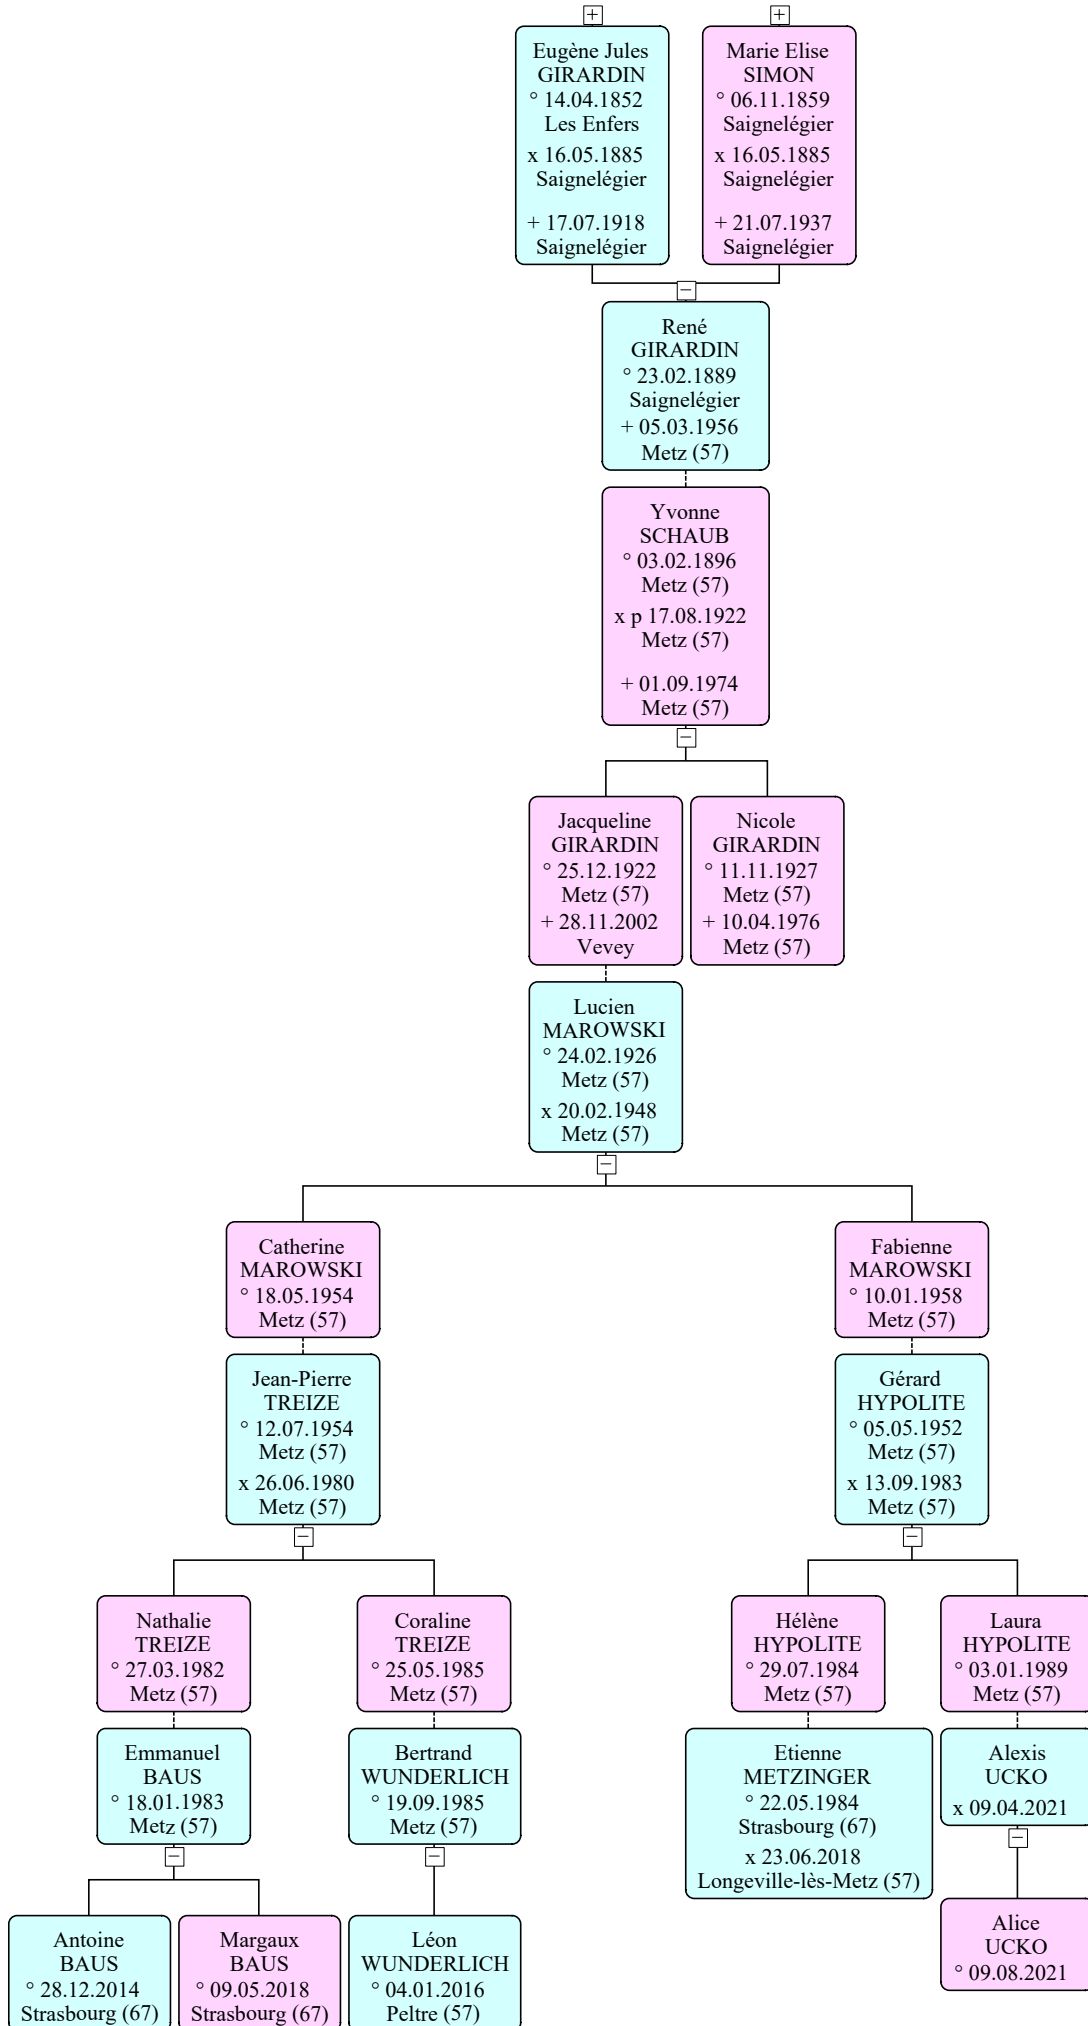

Descendance de René Girardin (9) et Yvonne Schaub