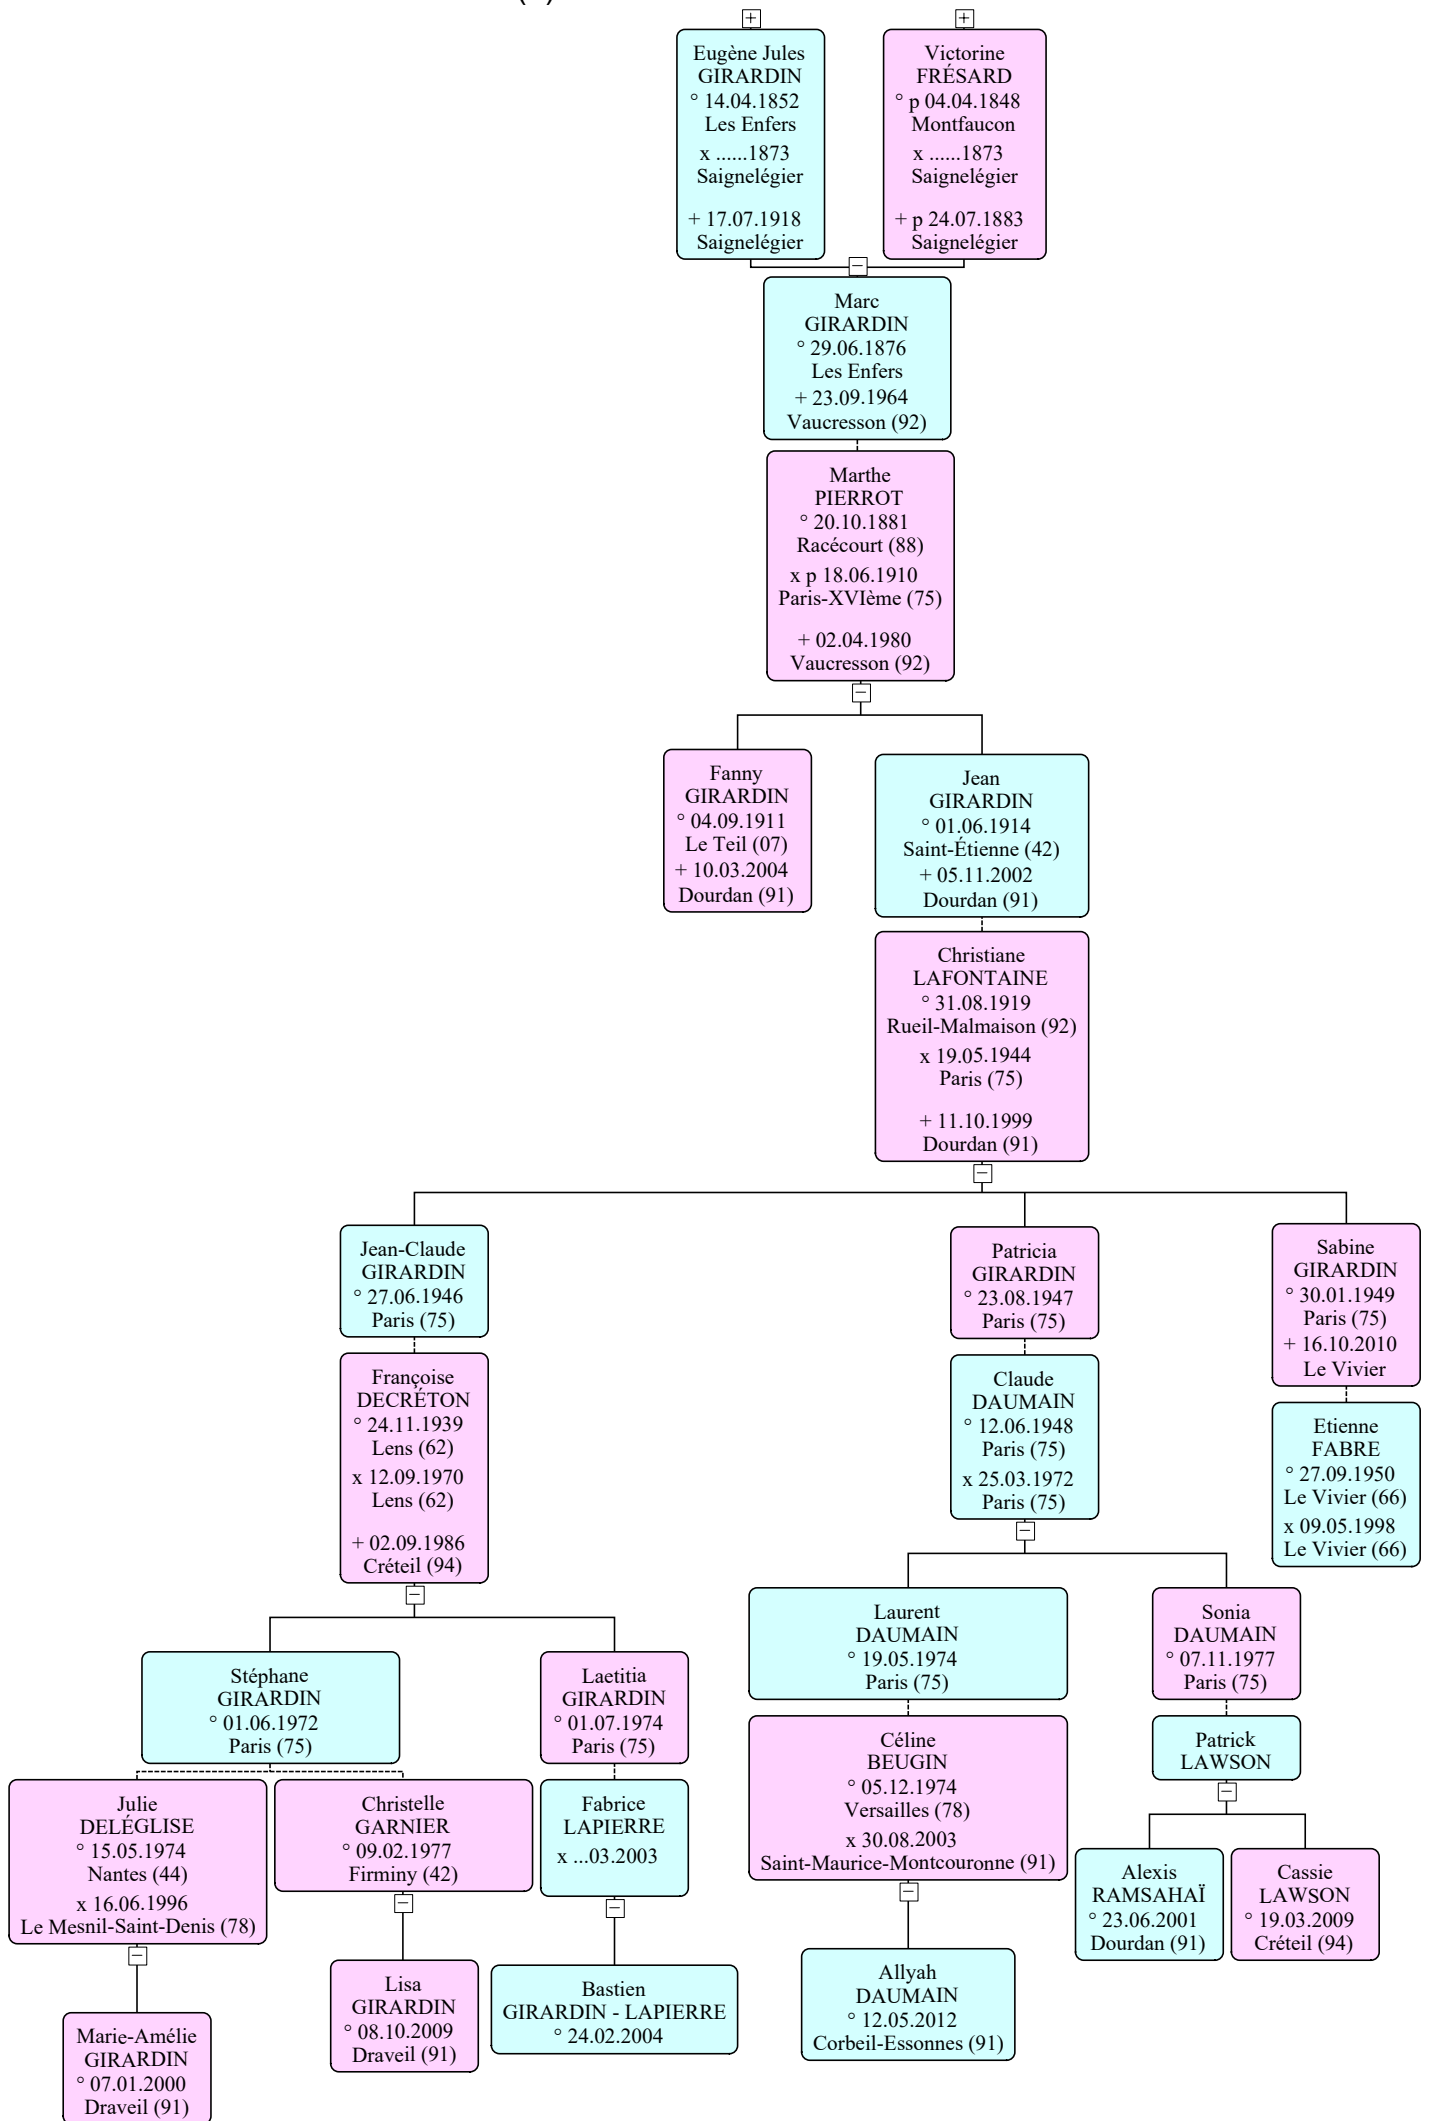

Descendance de Marc Girardin (2) et Marthe Pierrot